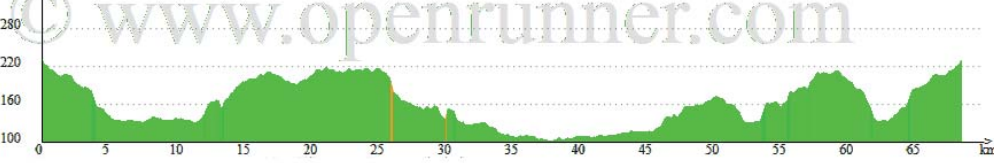

Circuits de FRONTON - VN

Distances: 74 et 69 km - Dénivelé +: 500 m (env.)

CASTELMAUROU [Fronton-74]
m ^ <3% <7% <10% <15% >15%

69 km - D+ 500m

CASTELMAUROU [Fronton-74]
m ^ <3% <7% <10% <15% >15%

74 km - D+ 500m