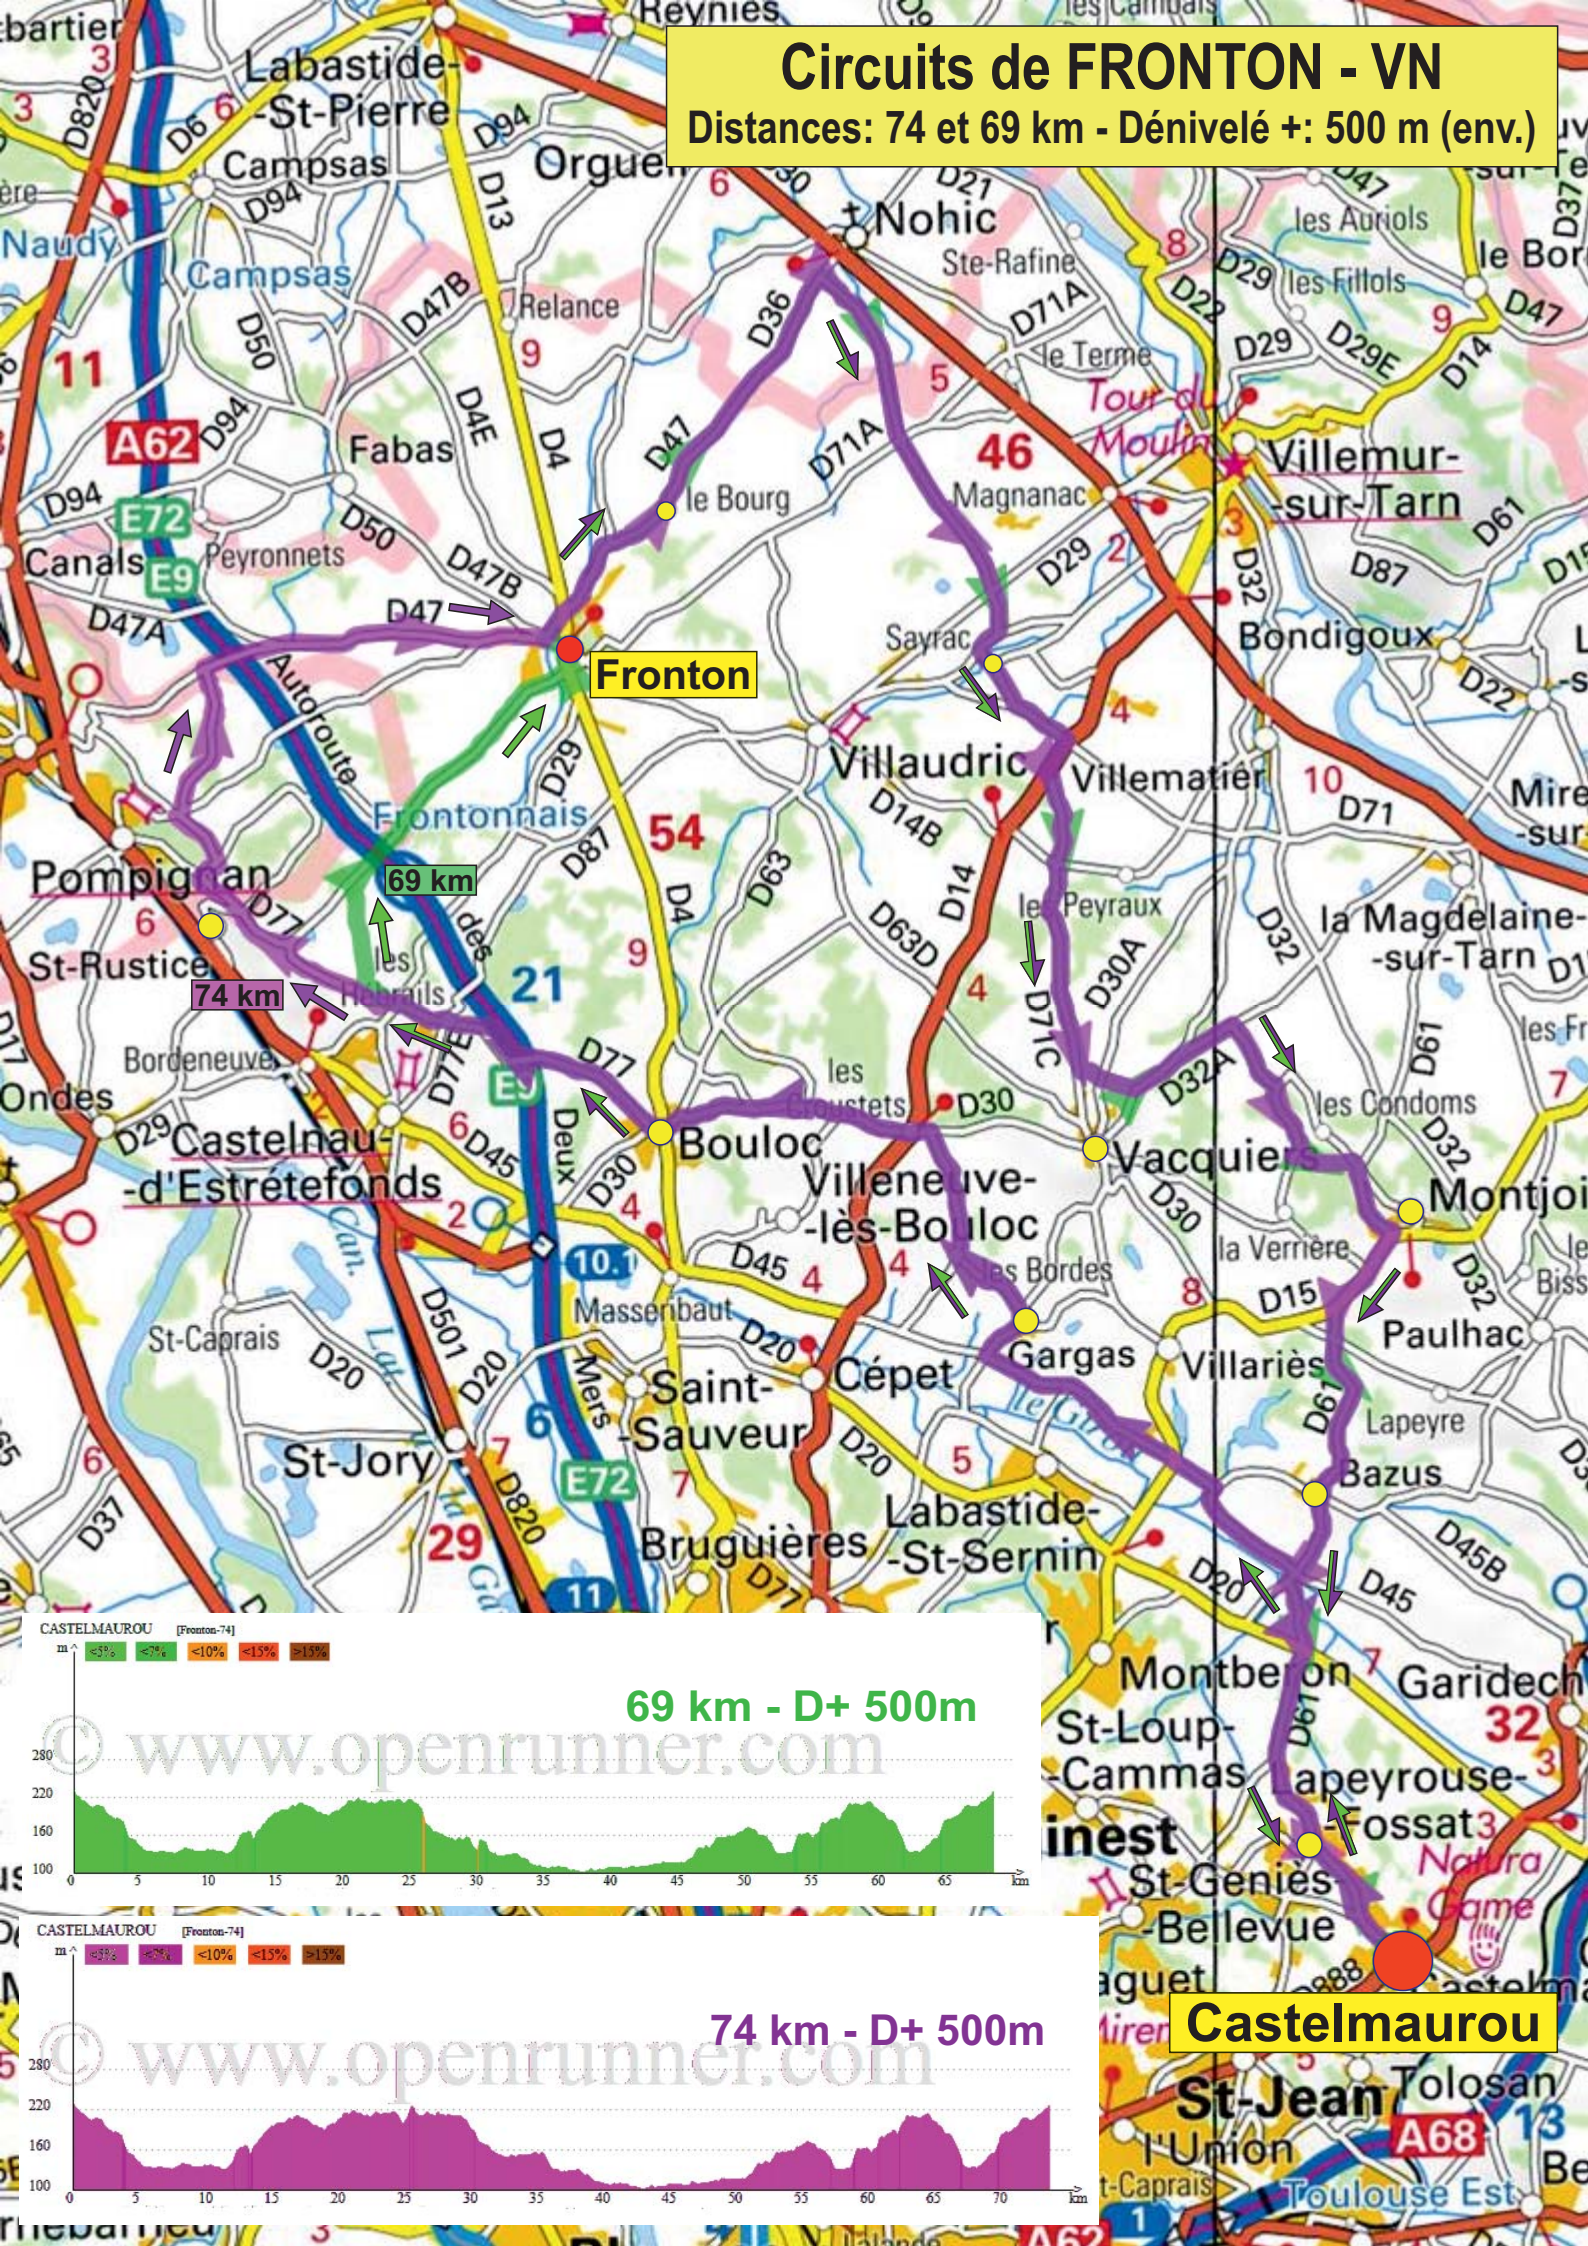

Circuits de FRONTON - VN

Distances: 74 et 69 km - Dénivelé +: 500 m (env.)

CASTELMAUROU [Fronton-74]
m ^ <3% <7% <10% <15% >15%

69 km - D+ 500m

CASTELMAUROU [Fronton-74]
m ^ <3% <7% <10% <15% >15%

74 km - D+ 500m

Castelmorou