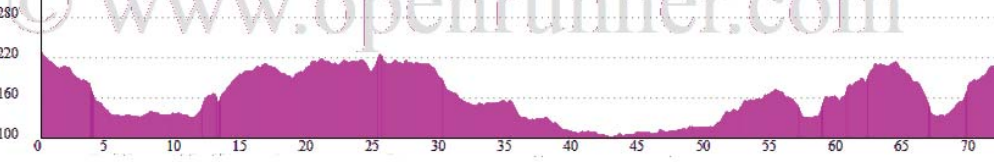

Circuits de FRONTON - VN

Distances: 74 et 69 km - Dénivelé +: 500 m (env.)

CASTELMAUROU [Fronton-74]
m ^ <3% <7% <10% <15% >15%

69 km - D+ 500m

CASTELMAUROU [Fronton-74]
m ^ <3% <7% <10% <15% >15%

74 km - D+ 500m